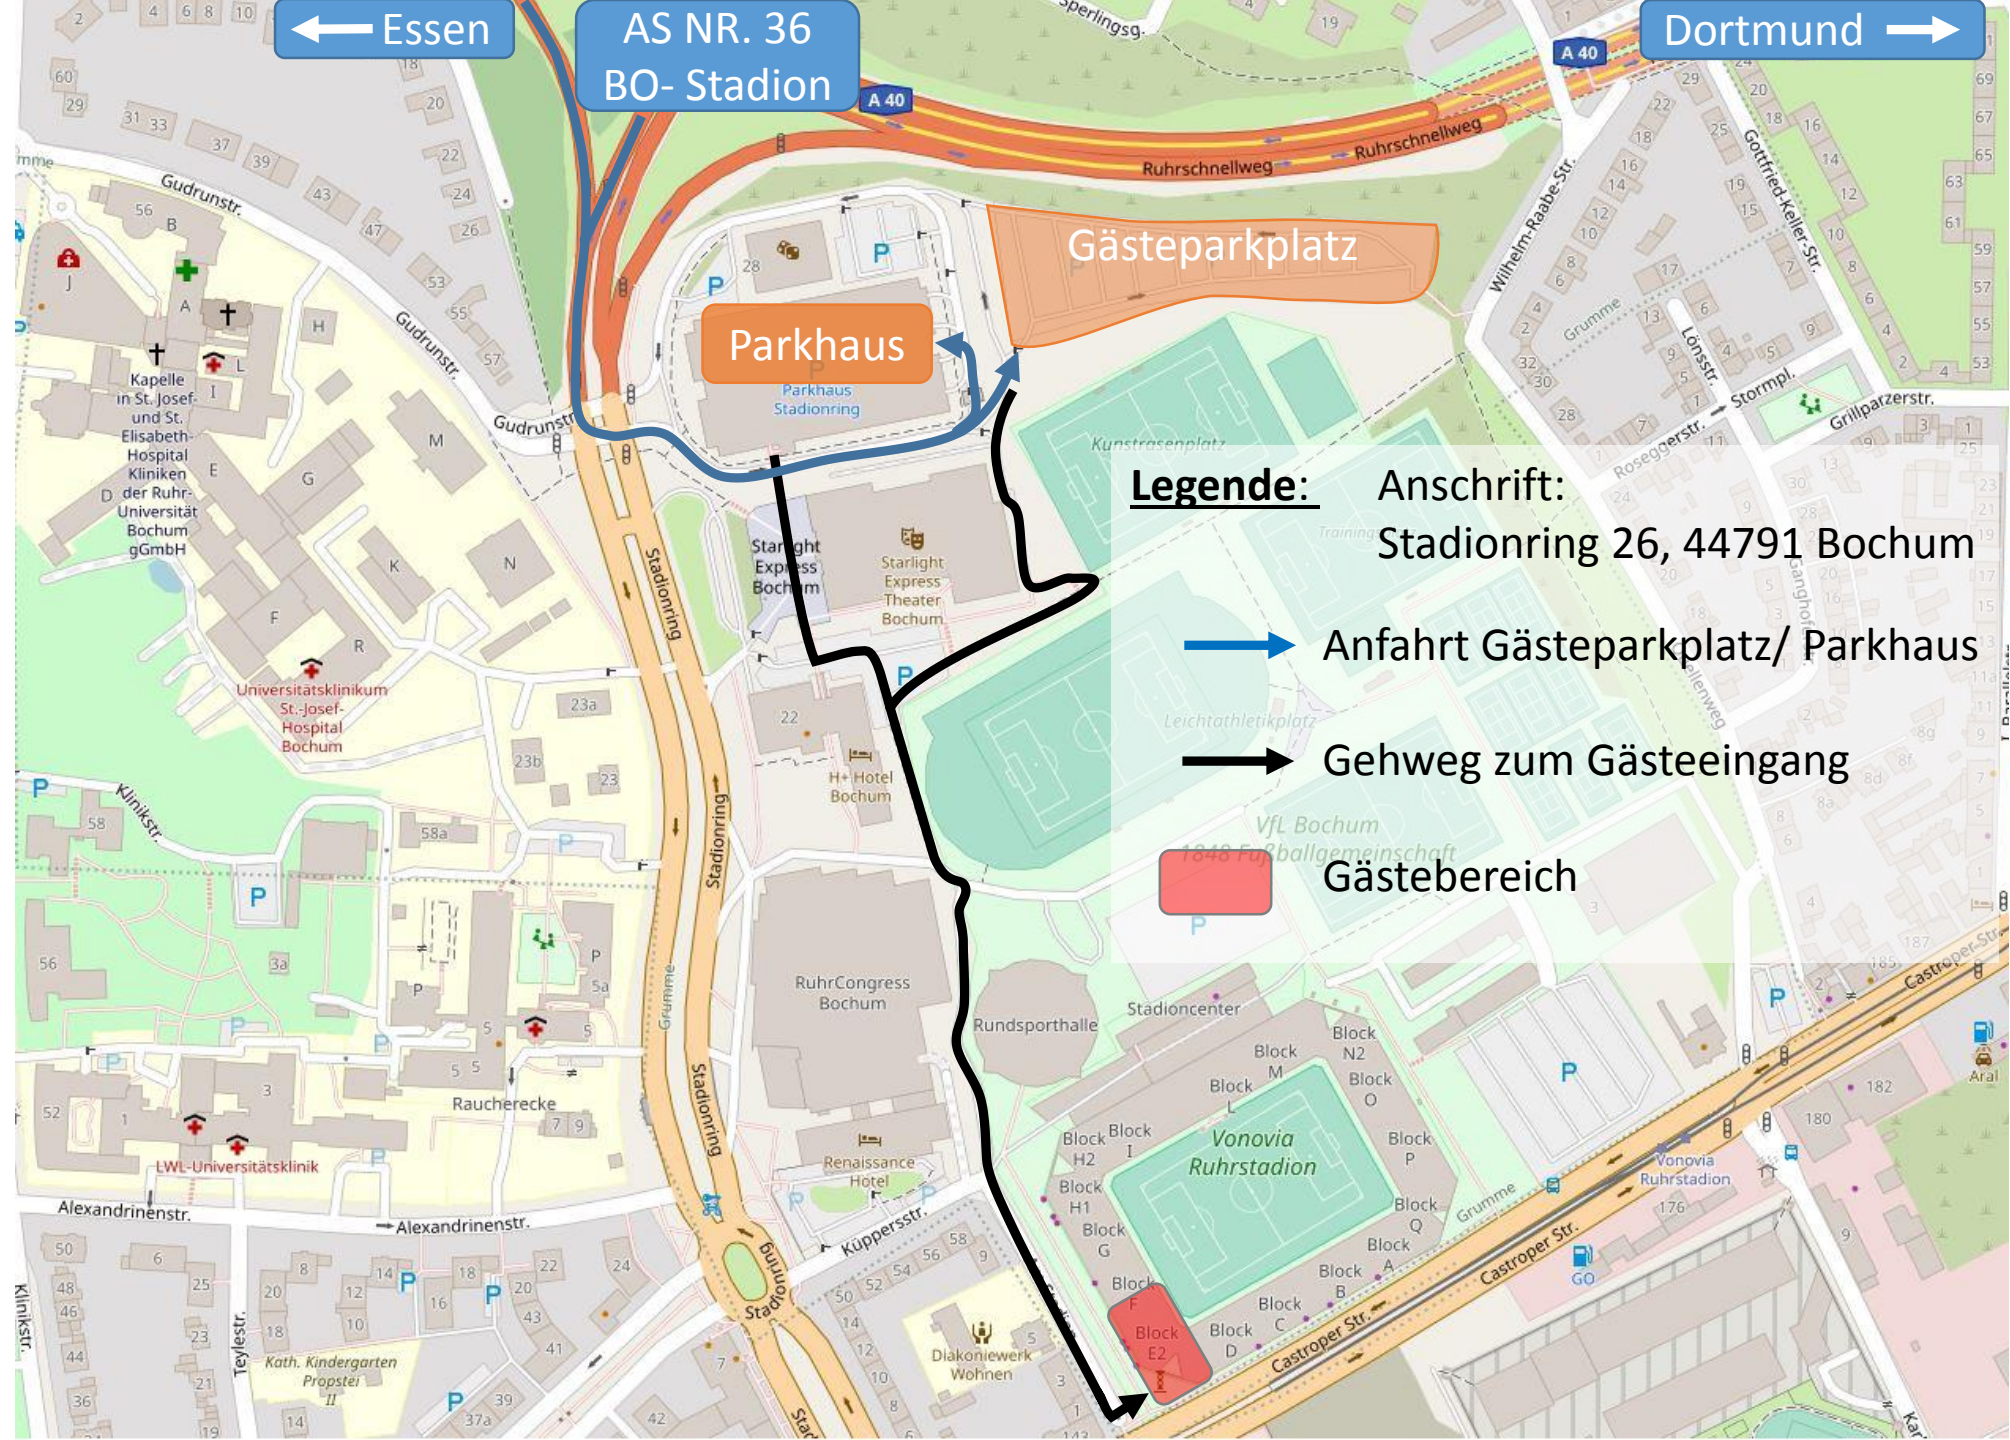

← Essen

AS NR. 36
BO- Stadion

Dortmund →

Parkhaus

Gästeparkplatz

Legende: Anschrift:
Stadionring 26, 44791 Bochum

→ Anfahrt Gästeparkplatz/ Parkhaus

→ Gehweg zum Gästeeingang

■ Gästebereich

Block E2